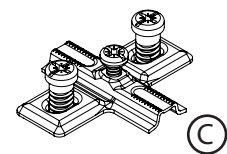

MONTAGEANLEITUNG

SBX RIO 180/240/300/350/400/450

Assembly instructions

Instructions de montage

Montage handleiding

Istruzioni per il montaggio

Instrukcja montażu

Инструкция по монтажу

安裝說明

INCLUDED

4x

20x

3x

8x

4x

2x

6x

TOP VIEW

1

2

3

4

5

6