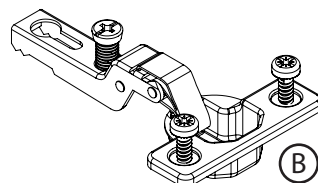

MONTAGEANLEITUNG

SBX RIO 180/240/300/350/400/450

Assembly instructions

Instructions de montage

Montage handleiding

Istruzioni per il montaggio

Instrukcja montażu

Инструкция по монтажу

安裝說明

INCLUDED

4x

20x

3x

8x

4x

2x

6x

TOP VIEW

1

2

3

4

5

6