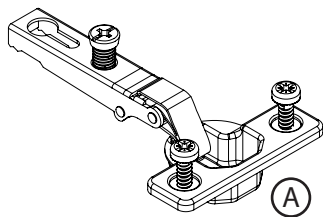

MONTAGEANLEITUNG

SBX RIO 180/240/300/350/400/450

Assembly instructions

Instructions de montage

Montage handleiding

Istruzioni per il montaggio

Instrukcja montażu

Инструкция по монтажу

安裝說明

INCLUDED

4x

20x

3x

8x

4x

2x

6x

TOP VIEW

1

2

3

4

5

6