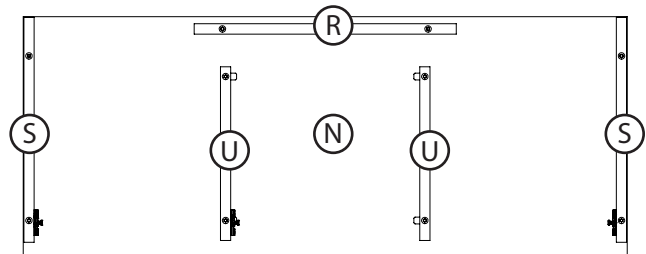

MONTAGEANLEITUNG

SBX RIO 180/240/300/350/400/450

Assembly instructions

Instructions de montage

Montage handleiding

Istruzioni per il montaggio

Instrukcja montażu

Инструкция по монтажу

安裝說明

INCLUDED

4x

20x

3x

8x

4x

2x

6x

TOP VIEW

1

2

3

4

5

6