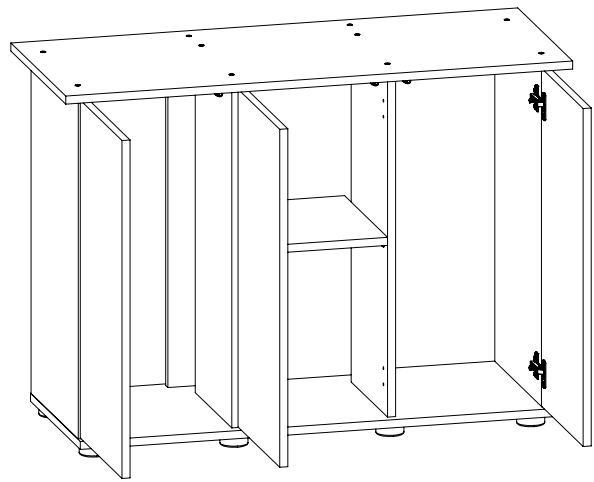

MONTAGEANLEITUNG

SBX RIO 180/240/300/350/400/450

Assembly instructions

Instructions de montage

Montage handleiding

Istruzioni per il montaggio

Instrukcja montażu

Инструкция по монтажу

安裝說明

INCLUDED

4x

20x

3x

8x

4x

2x

6x

TOP VIEW

1

2

3

4

5

6