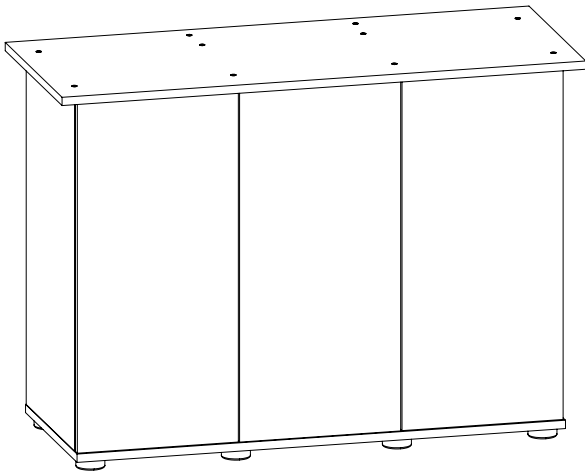

MONTAGEANLEITUNG

SBX RIO 180/240/300/350/400/450

Assembly instructions

Instructions de montage

Montage handleiding

Istruzioni per il montaggio

Instrukcja montażu

Инструкция по монтажу

安裝說明

INCLUDED

4x

20x

3x

8x

4x

2x

6x

TOP VIEW

1

2

3

4

5

6