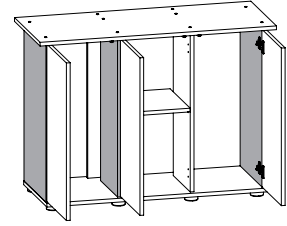

MONTAGEANLEITUNG

SBX RIO 180/240/300/350/400/450

Assembly instructions

Instructions de montage

Montage handleiding

Istruzioni per il montaggio

Instrukcja montażu

Инструкция по монтажу

安裝說明

INCLUDED

4x

20x

3x

8x

4x

2x

6x

TOP VIEW

1

2

3

4

5

6